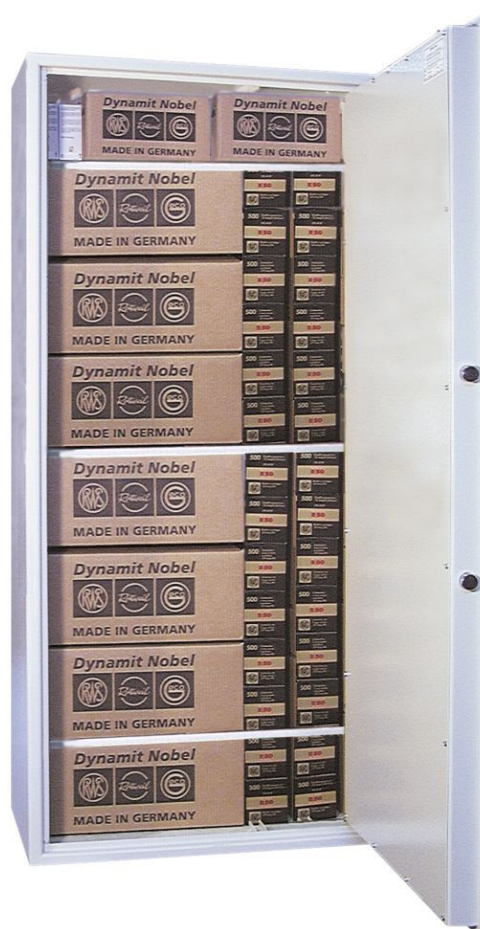

WAFFENSCHRANK SERIE WS 125

- in 6 verschiedenen Modellen
- Sicherheitsstufe A nach VDMA 24992
- Versicherungsschutz: CHF 2'500.00

Sicherheitsstufe A Serie WS 125

🔒 1/9 🔥 1/4 🏋️ bis 122 kg

Die Versicherungseinstufung der Sachversicherer liegt im privaten Bereich bei **CHF 2'500.00**. Die Höchstgrenze für den gewerblichen Einsatz liegt bei **CHF 2'500.00**.

Allgemeine Produktdetails	
Türanschlag	DIN rechts
Scharniere/Türbeschläge vorstehend	12 mm
Einbruchschutznorm	VDMA 24992 (05/95)
Sicherheitseinstufung	Sicherheitsstufe A nach VDMA 24992
Versicherungsschutz privat (Richtwert)	CHF 2'500.00
Verschluss	Hochsicherheits-Doppelbartschloss (inkl. 2 Schlüssel)
Verschlusstyp	Doppelbart
Lackierung/Farbe	RAL 7035 Lichtgrau Struktur
Bodenverankerung vorgerüstet	Ja
Wandverankerung vorgerüstet	Ja
Nähere Angaben zum Korpus	Korpus einwandig
Besonderheiten Verriegelung	3-seitiges Bolzenverriegelungssystem, aufbohrsichere Panzerplatte im Schlossbereich

Modell	Aussen (in HxBxT)	Innen (in HxBxT)	Gewicht (in kg)	Waffenhalter
WS 125-01	600 × 380 × 450	594 × 374 × 385	42	
WS 125-02	600 × 640 × 450	594 × 634 × 385	61	
WS 125-03	850 × 640 × 450	844 × 634 × 385	80	
WS 125-05	1406 × 380 × 370	1400 × 374 × 298	82	
WS 125-06	1406 × 510 × 370	1400 × 504 × 298	104	
WS 125-07	1406 × 640 × 366	1400 × 634 × 294	122	